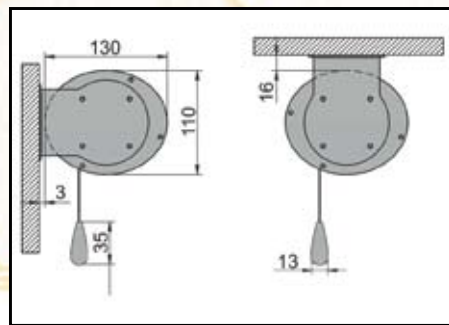

Ekran

TENSION® Prestige

Zastosowanie

Ekrany TENSION Prestige z napinaczami bocznymi powstały z myślą o wyjątkowych wnętrzach Kina Domowego - Home Cinema klasy Hi-End. System napinaczy bocznych w ekranach VIZ-ART zapewnia gładką i równą powierzchnię ekranu.

Przeznaczenie:

- Kino Domowe
- sale konferencyjne

- sale kinowe i galerie

szerokość	Dostępność		Wysokość Black Border (cm)	
	Matt White	Cine Grey	Matt White	Cine Grey
TENSION 164	•	•	10-50	10-50
TENSION 184	•	•	10-70	10-70
TENSION 204	•	•	10-80	10-80
TENSION 224	•	•	10-90	10-90
TENSION 264	•	•	10-100	10-60
TENSION 284	•	•	10-100	10-50
TENSION 334	•	•	10-100	10-30
TENSION 364	•	•	10-90	10
TENSION 384	•	•	10-80	-

- - w stałej ofercie; ○ - na zamówienie specjalne;

Wygoda użytkowania

Ekran TENSION Prestige w formacie obrazu 16:9 to synonim luksusu i prestiżu. Komfort użytkowania ekranu TENSION Prestige spełni oczekiwania najbardziej wymagających klientów. Cechuje go zarówno perfekcyjna jakość i funkcjonalność jak i oryginalny i ekskluzywny kształt.

Instalacja

W prosty sposób zamontujesz ekran do ściany lub sufitu.

D1 - długość obudowy (bez mocowań)
D2 - szerokość powierzchni projekcyjnej
D3 - długość listwy obciążającej
D4 - długość między otworami montażowymi
D5 - całkowita długość obudowy
D6 - szerokość aktywna ekranu
D7 - wysokość powierzchni aktywnej

EKRAN O PODSTAWIE (D2)	WYMIAR (mm)						
	D1	D2	D3	D4	D5	D6	D7
1 640	1859	1640	1830	1891	1915	1540	866
1 840	2059	1840	2030	2091	2115	1740	979
2 040	2259	2040	2230	2291	2315	1940	1091
2 240	2459	2240	2430	2491	2515	2140	1204
2 640	2859	2640	2830	2891	2915	2540	1429
2 840	3059	2840	3030	3091	3115	2740	1541
3 040	3259	3040	3230	3291	3315	2940	1654
3 340	3559	3340	3530	3591	3615	3240	1823
3 640	3859	3640	3830	3891	3915	3540	1991
3 840	4059	3840	4030	4091	4115	3740	2104

Nazwa	TENSION Prestige
Format ekranu	16:9
Obudowa	alumiowa anodowana
Przekrój obudowy	elipsa (W 13 cm x H 11 cm)
Instalacja	• sufit • ściana
Powierzchnia - Matt White	• 1,0 Gain • 500 g / m² • 150 • 0,35 mm • czarny
Powierzchnia - Cine Grey	• 0,8 Gain • 490 g / m² • 170 • 0,50 mm • czarny
Obramowanie	szerokość - 5cm (modele „B”)
Napęd	Somfy
Zasilanie	230 V / 50 Hz
Cicha praca	42 dB
Tłumik drgań	w standardzie
Opcjonalnie	• BB - górny czarny pas • pilot bezprzewodowy • wbudowane RC • wbudowane IR • kolory obudowy RAL i „drewno”
W zestawie	• ekran • zest. montażowy • włącznik klawiszowy • instrukcja
Gwarancja	5 lat
Produkcja	VIZ-ART Polska