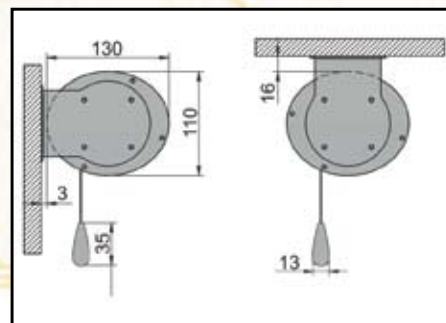

Przeznaczenie:

- Kino Domowe

szerokość	Dostępność		Wysokość Black Border (cm)	
	Matt White	Cine Grey	Matt White	Cine Grey
TENSION 164	•	•	10-40	10-40
TENSION 184	•	•	10-40	10-40
TENSION 204	•	•	10-50	10-50
TENSION 264	•	•	10-60	10-20
TENSION 284	•	•	10-60	10
TENSION 304	•	○	10-50	-
TENSION 334	•	○	10-50	-
TENSION 364	•	○	10-20	-
TENSION 384	•	○	10	-