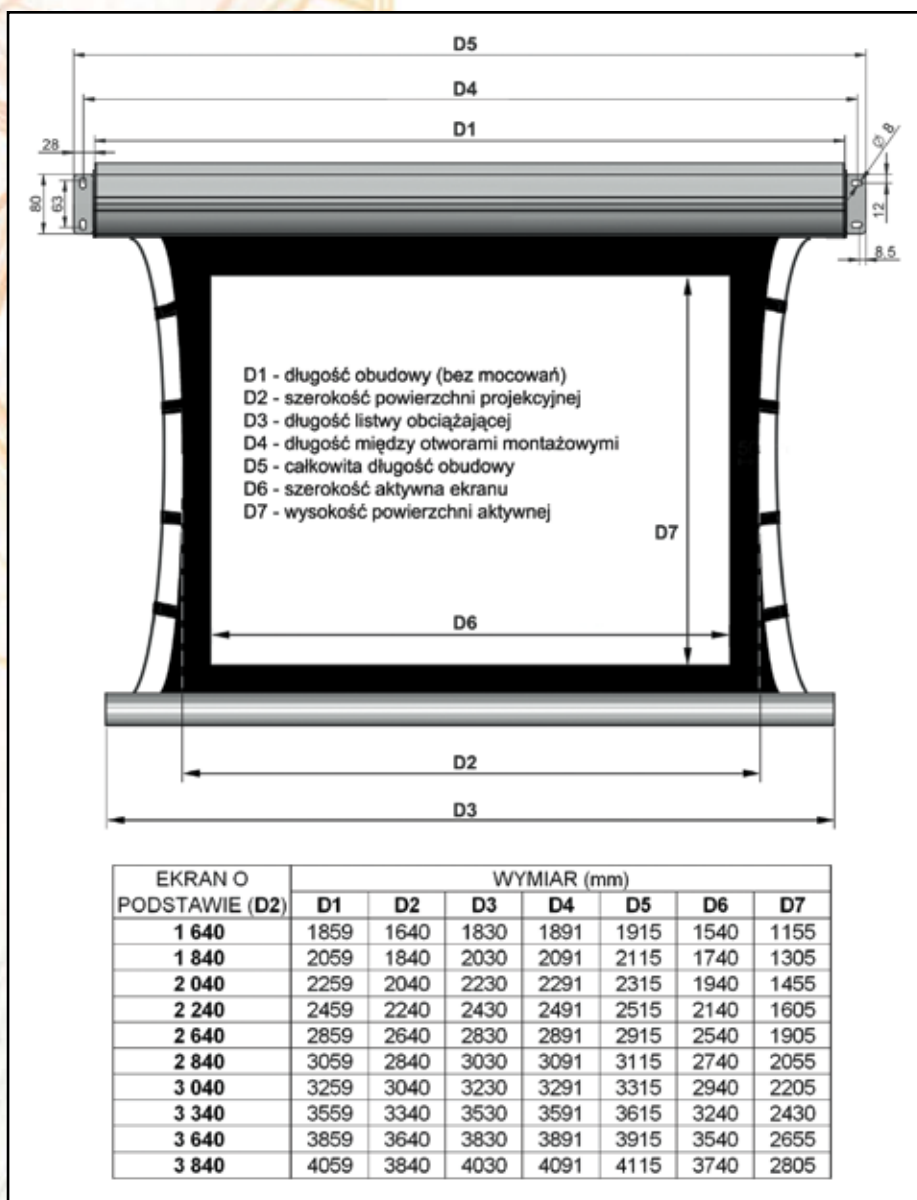

• - w stałej ofercie; ○ - na zamówienie specjalne;

- sale konferencyjne
- sale kinowe i galerie

Wygoda użytkowania

Ekran TENSION Elegance w formacie obrazu 4:3 dedykowany jest osobom oczekującym komfortu, ekskluzywnych produktów i najlepszego wykonania. Cechuje go zarówno perfekcyjna jakość i funkcjonalność jak i oryginalny i ekskluzywny kształt.

Instalacja

W prosty sposób zamontujesz ekran do ściany lub sufitu.

Nazwa	TENSION Elegance
Format ekranu	4:3
Obudowa	alumiowa anodowana
Przekrój obudowy	elipsa (W 13 cm x H 11 cm)
Instalacja	• sufit • ściana
Powierzchnia - Matt White	• 1,0 Gain • 500 g / m ² • 150° • 0,35 mm • czarny
Powierzchnia - Cine Grey	• 0,8 Gain • 490 g / m ² • 170° • 0,50 mm • czarny
Obramowanie	szerokość - 5cm (modele „B”)
Napęd	Somfy
Zasilanie	230 V / 50 Hz
Cicha praca	42 dB
Tłumik drgań	w standardzie
Opcjonalnie	• BB - górny czarny pas • pilot bezprzewodowy • wbudowane RC • wbudowane IR • kolory obudowy RAL i „drewno”
W zestawie	• ekran • zest. montażowy • włącznik klawiszowy • instrukcja
Gwarancja	5 lat
Produkcja	VIZ-ART Polska