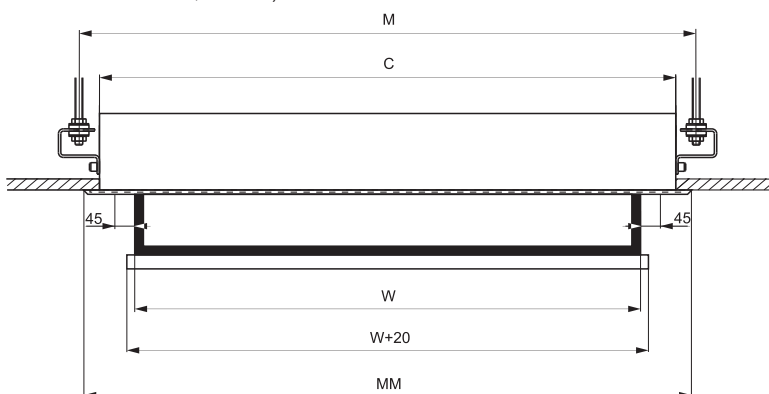

WYPOSAŻENIE  
PODSTAWOWE:  
PRZEŁĄCZNIK

KASETA DLA EKRANU  
POWYŻEJ 240CM

KASETA DLA EKRANU  
DO 240CM

Format obrazu	Wymiary			Obramowanie		Przekątna obrazu [cale]	Przekątna obrazu BB, BT [cale]	Odległość uchwytów M [cm]	Długość otworu C [cm]	Długość m.mask. MM [cm]	Waga [kg]	Opakowanie transportowe [cm]
	Szer. W [cm]	Obszar obrazu w x h [cm]	Obszar obrazu BB, BT w x h [cm]	Typ BB	Typ BT							
1:1	180	180 x 180	-	-	-	100	-	203,4	199,1	204,5	9,70	230 x 18 x 18
1:1	210	210 x 210	-	-	-	117	-	233,4	229,1	234,5	12,20	260 x 18 x 18
1:1	240	240 x 240	-	-	-	134	-	263,4	259,1	264,5	14,40	290 x 18 x 18
1:1	270	270 x 270	-	-	-	150	-	294,8	290,5	297,0	52,00	320 x 19 x 23
1:1	300	300 x 300	-	-	-	167	-	324,8	320,5	325,5	65,00	351 x 19 x 23
1:1	350	350 x 350	-	-	-	195	-	374,8	370,5	377,0	75,00	401 x 19 x 23
1:1	400	400 x 400	-	-	-	223	-	424,8	420,5	427,0	85,00	451 x 19 x 23
4:3	180	180 x 135	170 x 128	+	-	89	84	203,4	199,1	204,5	9,60	230 x 18 x 18
4:3	210	210 x 160	200 x 150	+	-	104	98	233,4	229,1	234,5	12,10	260 x 18 x 18
4:3	240	240 x 180	230 x 173	+	-	118	113	263,4	259,1	264,8	14,30	290 x 18 x 18
4:3	270	270 x 202	260 x 195	+	-	133	128	294,8	290,5	297,0	52,00	320 x 19 x 23
4:3	300	300 x 225	290 x 218	+	-	148	143	324,8	320,5	325,5	65,00	351 x 19 x 23
4:3	350	350 x 263	340 x 255	+	-	172	167	374,8	370,5	377,0	75,00	401 x 19 x 23
4:3	400	400 x 300	390 x 293	+	-	197	192	424,8	420,5	427,0	85,00	451 x 19 x 23
16:9	180	180 x 102	170 x 96	+	+	82	77	203,4	199,1	204,5	9,40	230 x 18 x 18
16:9	210	210 x 119	200 x 113	+	+	96	90	233,4	229,1	234,5	11,60	260 x 18 x 18
16:9	240	240 x 135	230 x 129	+	+	109	104	263,4	259,1	264,8	13,60	290 x 18 x 18
16:9	270	270 x 152	260 x 146	+	+	123	117	294,8	290,5	297,0	52,00	320 x 19 x 23
16:9	300	300 x 169	290 x 163	+	+	136	131	324,8	320,5	325,5	65,00	351 x 19 x 23
16:9	350	350 x 197	340 x 191	+	+	158	154	374,8	370,5	377,0	75,00	401 x 19 x 23
16:9	400	400 x 225	390 x 219	+	+	181	176	424,8	420,5	427,0	85,00	451 x 19 x 23
16:10	180	180 x 113	170 x 106	+	+	84	79	203,4	199,1	204,5	9,60	230 x 18 x 18
16:10	210	210 x 131	200 x 125	+	+	98	93	233,4	229,1	234,5	11,90	260 x 18 x 18
16:10	240	240 x 150	230 x 144	+	+	112	107	263,4	259,1	264,8	14,00	290 x 18 x 18
16:10	270	270 x 169	260 x 163	+	+	126	121	294,8	290,5	297,0	52,00	320 x 19 x 23
16:10	300	300 x 188	290 x 181	+	+	140	135	324,8	320,5	325,5	65,00	351 x 19 x 23
16:10	350	350 x 219	340 x 213	+	+	162	158	374,8	370,5	377,0	75,00	401 x 19 x 23
16:10	400	400 x 250	390 x 244	+	+	186	181	424,8	420,5	427,0	85,00	451 x 19 x 23