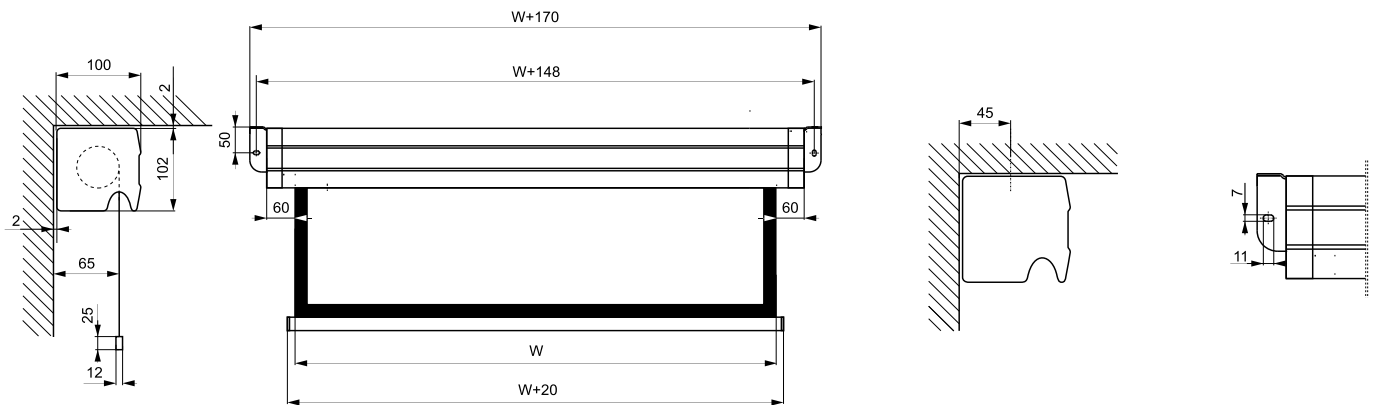

Cechy charakterystyczne:

- Obudowa stalowa malowana na kolor biały
- Prosta instalacja ekranu
- Uchwyty montażowe zintegrowane z obudową
- Długi czas życia powierzchni projekcyjnej zabezpieczonej funkcją automatycznego zatrzymywania zwijania/rozwijania
- Dedykowana instalacja z możliwością regulacji położenia punktów krańcowych zwijania/rozwijania tkaniny projekcyjnej
- Elektryczny silnik o mocy 125 W z 5-letnią gwarancją
- Łatwa integracja z zewnętrznymi systemami sterującymi
- Naścienny przełącznik sterujący w zestawie
- Formaty obrazu 1:1, 4:3, 16:9 lub 16:10

WYPOSAŻENIE
PODSTAWOWE:
PRZEŁĄCZNIK

Format obrazu	Wymiary			Obramowanie		Przekątna obrazu	Przekątna obrazu BB, BT	Odległość uchwytów	Waga	Opakowanie transportowe
	Szer. tkaniny	Obszar obrazu	Obszar obrazu BB, BT	typ BB	typ BT					
	W [cm]	w x h [cm]	w x h [cm]			[cale]	[cale]	M [cm]	[kg]	[cm]
1:1	180	180 x 180	-	-	-	100	-	194,8	8,00	200 x 14 x 14
1:1	210	210 x 210	-	-	-	117	-	224,8	10,00	230 x 14 x 14
1:1	240	240 x 240	-	-	-	134	-	254,8	12,00	260 x 14 x 14
4:3	180	180 x 135	170 x 128	+	-	89	84	194,8	7,80	200 x 14 x 14
4:3	210	210 x 160	200 x 150	+	-	104	98	224,8	9,80	230 x 14 x 14
4:3	240	240 x 180	230 x 173	+	-	118	113	254,8	11,70	260 x 14 x 14
16:9	180	180 x 102	170 x 96	+	+	82	77	194,8	7,50	200 x 14 x 14
16:9	210	210 x 119	200 x 113	+	+	96	90	224,8	9,50	230 x 14 x 14
16:9	240	240 x 135	230 x 129	+	+	109	104	254,8	11,30	260 x 14 x 14
16:10	180	180 x 113	170 x 106	+	+	84	79	194,8	7,70	200 x 14 x 14
16:10	210	210 x 131	200 x 125	+	+	98	93	224,8	9,70	230 x 14 x 14
16:10	240	240 x 150	230 x 144	+	+	112	107	254,8	11,50	260 x 14 x 14