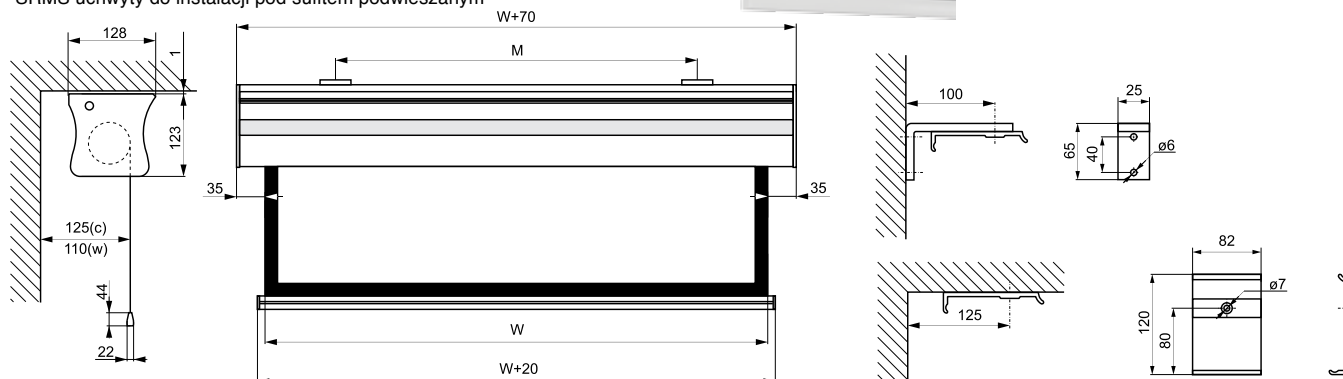

WYPOSAŻENIE
PODSTAWOWE:
PRZEŁĄCZNIK

Format obrazu	Wymiary			Obramowanie		Przekątna obrazu [cale]	Przekątna obrazu BB, BT [cale]	Odległość uchwytów M [cm]	Waga [kg]	Opakowanie transportowe [cm]
	Szer. tkaniny W [cm]	Obszar obrazu w x h [cm]	Obszar obrazu BB, BT w x h [cm]	typ BB	typ BT					
1:1	180	180 x 180	-	-	-	100	-	95 - 175	8,00	200 x 18 x 18
1:1	210	210 x 210	-	-	-	117	-	110 - 205	10,00	230 x 18 x 18
1:1	240	240 x 240	-	-	-	134	-	125 - 235	12,00	260 x 18 x 18
1:1	270	270 x 270	-	-	-	150	-	140 - 265	14,00	290 x 18 x 18
1:1	300	300 x 300	-	-	-	167	-	155 - 295	16,00	320 x 18 x 18
4:3	180	180 x 135	170 x 128	+	-	89	84	95 - 175	7,80	200 x 18 x 18
4:3	210	210 x 160	200 x 150	+	-	104	98	110 - 205	9,80	230 x 18 x 18
4:3	240	240 x 180	230 x 173	+	-	118	113	125 - 235	11,70	260 x 18 x 18
4:3	270	270 x 202	260 x 195	+	-	133	128	140 - 265	13,90	290 x 18 x 18
4:3	300	300 x 225	290 x 218	+	-	148	143	155 - 295	15,60	320 x 18 x 18
16:9	180	180 x 102	170 x 96	+	+	82	77	95 - 175	7,50	200 x 18 x 18
16:9	210	210 x 119	200 x 113	+	+	96	90	110 - 205	9,50	230 x 18 x 18
16:9	240	240 x 135	230 x 129	+	+	109	104	125 - 235	11,30	260 x 18 x 18
16:9	270	270 x 152	260 x 146	+	+	123	117	140 - 265	13,50	290 x 18 x 18
16:9	300	300 x 169	290 x 163	+	+	136	131	155 - 295	15,00	320 x 18 x 18
16:10	180	180 x 113	170 x 106	+	+	84	79	95 - 175	7,60	200 x 18 x 18
16:10	210	210 x 131	200 x 125	+	+	98	93	110 - 205	9,70	230 x 18 x 18
16:10	240	240 x 150	230 x 144	+	+	112	107	125 - 235	11,50	260 x 18 x 18
16:10	270	270 x 169	260 x 163	+	+	126	121	140 - 265	13,70	290 x 18 x 18
16:10	300	300 x 188	290 x 181	+	+	140	135	155 - 295	15,30	320 x 18 x 18