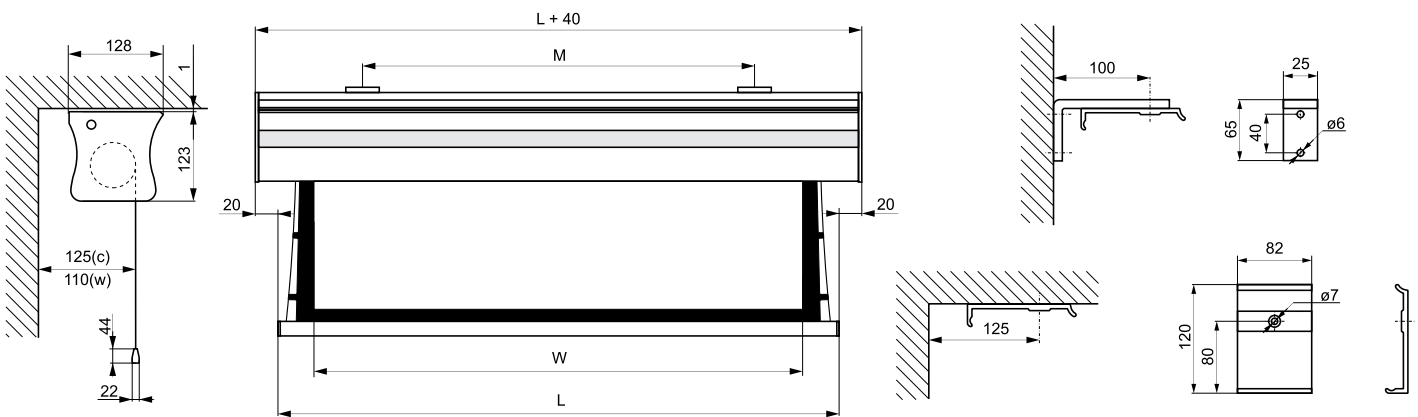

Format obrazu	Wymiary		Obramowanie		Długość listwy dolnej		Przekątna obrazu BB, BT [cale]	Odległość uchwytów M [cm]	Waga [kg]	Opakowanie transportowe [cm]
	Szer. obrazu W [cm]	Obszar obrazu BB, BT w x h [cm]	typ BB	typ BT	typ BB L[cm]	typ BT L[cm]				
4:3	180	180 x 135	+	+	207,5	212,0	84	95 - 175	9,80	230 x 18 x 18
4:3	210	210 x 160	+	+	240,7	245,4	98	110 - 205	11,70	260 x 18 x 18
4:3	240	240 x 180	+	+	273,5	280,2	113	125 - 235	13,90	290 x 18 x 18
4:3	270	270 x 202	+	-	310,2	-	128	140 - 265	15,60	320 x 18 x 18
16:9	180	180 x 102	+	+	204,8	208,0	77	95 - 175	9,50	230 x 18 x 18
16:9	210	210 x 119	+	+	236,3	237,7	90	110 - 205	11,30	260 x 18 x 18
16:9	240	240 x 135	+	+	268,0	272,0	104	125 - 235	13,50	290 x 18 x 18
16:9	270	270 x 152	+	+	302,3	302,7	117	140 - 265	15,00	320 x 18 x 18
16:10	180	180 x 113	+	+	205,8	209,0	79	95 - 175	9,70	230 x 18 x 18
16:10	210	210 x 131	+	+	237,3	238,7	93	110 - 205	11,50	260 x 18 x 18
16:10	240	240 x 150	+	+	269,0	273,0	107	125 - 235	13,70	290 x 18 x 18
16:10	270	270 x 169	+	+	303,3	303,7	121	140 - 265	15,30	320 x 18 x 18